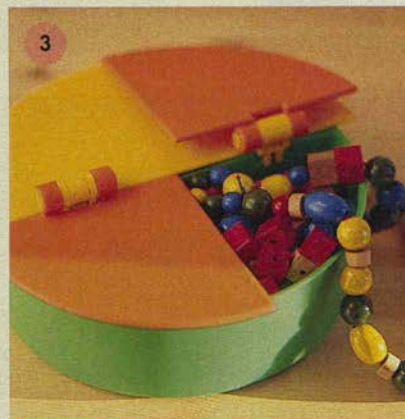

1. Här ser du **MÅRD** förvaringsbox som är stapelbar. 37×37 cm, höjd 28 cm **49.-** 2. **APA** förvaringsbox av obehandlat trä kan målas eller laseras. 74×38 cm, höjd 34 cm **195.-** 3. **GLIS** box med 3 fack har lock med gångjärn. Ø25 cm **69.-**/2 st. 4. **SPRALIG** box med lock. Av lackerad kartong för stabilitet och styrka. 35×35×24 cm **69.-**/2 st. 5. **MÅRD** stor förvaringsbox 74×37 cm, H28 cm. Röd, blå eller transparent **99.-** ser du med **RULLMÅRD** hjul Ø5 cm **26.-**/4 st.

Som småbarnsförälder kan man aldrig ha för mycket förvaringsutrymmen. Och skulle platsen ta slut i barnens rum, prova att använda ett utnyttjat hörn någon annanstans i hemmet. Här till höger har vi byggt ihop **TROFAST** hög hylla med den lägre trapphyllan. Allt som barn samlar på fick plats under trappan.

TROFAST serien är av vaxad furu och finns i olika utföranden.

Kombinationen på bilden kostar komplett **1.981.-**

6. Den höga stommen är 45×30 cm och 180 cm hög **675.-**

7. Trappstommen är 95×45 cm, höjd 90 cm **875.-**

8. **TROFAST** förvaringslådor av polypropylen är 43×30 cm och finns i tre höjder, gul 11 cm **19.-** orange 23 cm **29.-** och blå 36 cm **39.-** Hyllplanen till **TROFAST** är i massiv furu och säljs i 2-pack. 43×30 cm **119.-**/2 st

9. **SPRALIG** knapphängare av lackerat stål är 68×100 cm **149.-**

Kommer du till **IKEA** varuhuset hittar du ännu fler bra förvaringslösningar för små och stora familjer. Här finns hyllor och boxar i papp, plast och trä. Du hittar skåp och garderober för såväl små som stora familjer. Och skulle något du köpt inte passa har du 1 månads öppet köp.